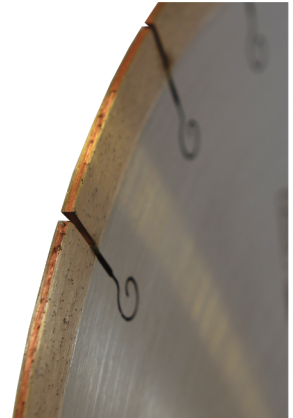

SEZIONE TAGLIO

Disco a settori Sandwich

Utensile per il taglio di gres porcellanato

Ø	spessore disco	spessore anima	altezza settore
200	2,0	1,6 mm	10
250	2,0	1,6 mm	10
250	2,2	1,6 mm	10
250	2,4	1,6 mm	10
304	1,6	1,6 scaric.	10
304	1,8	1,6 scaric.	10
304	2,0	1,6 mm	10
304	2,2	1,6 mm	10
304	2,4	1,6 mm	10
304	2,6	1,8 mm	10
304	3,0	1,8 mm	10
304	3,5	2,2 mm	10
304	3,8	2,2 mm	10
304	4,0	2,2 mm	10
304	4,8	2,2 mm	10
304	5,0	2,2 mm	10